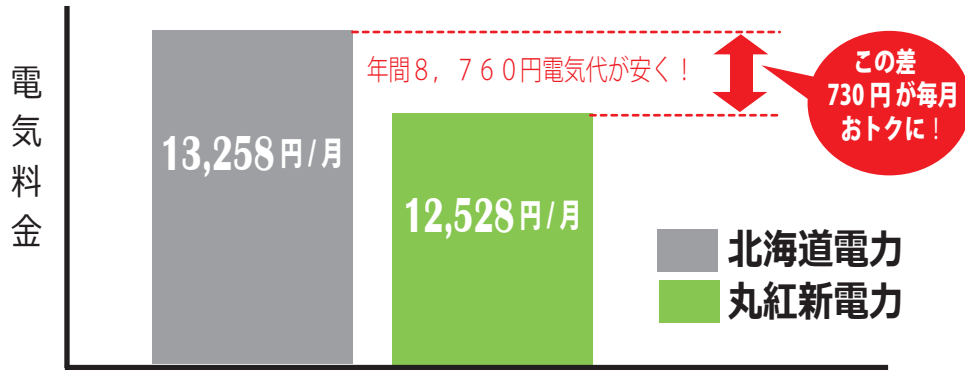

ガス・灯油をお使いの皆さまには朗報です
 ガスと灯油とセットで電気・ガス・灯油がオトクに割引!!

通 日通プロパンでも 「でんき💡」をはじめました!

代表的な電力料金のシミュレーション例
 一般家庭 / 1か月使用量が平均400kwh(契約電力50A)の場合

ずばっ!と
 電気を
 安くします!!

日通プロパンがご提案する電気は電気をたくさん使っている人にお得な料金プランとなっています。例えばこんなお客さまは電気がお安くなる可能性がございます。